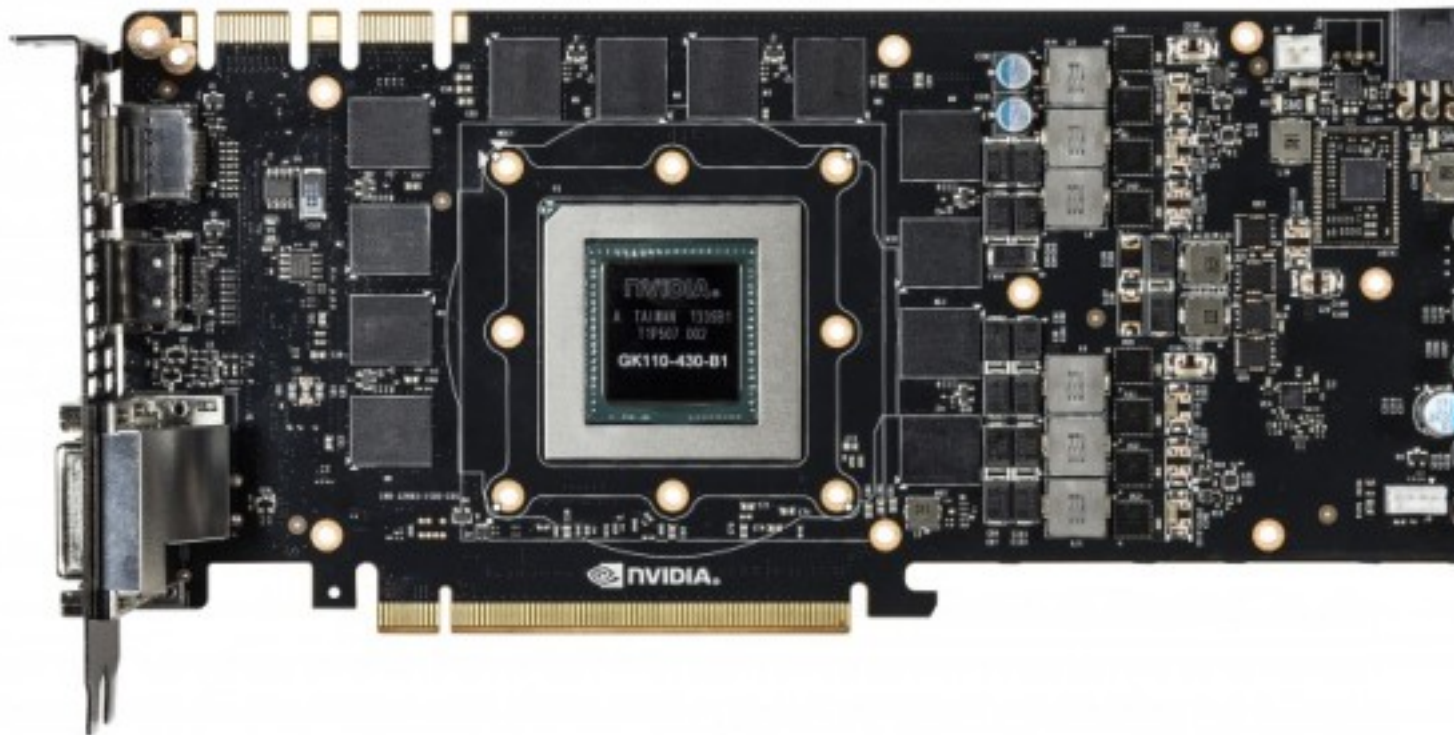

Автор:
19.02.14 09:00 -

Компания NVIDIA официально анонсировала свою новую графическую карту GeForce GTX Titan Black, которая должна стать новым флагманом компании.

Характеристики NVIDIA GeForce GTX Titan Black включают чип GK110 с 2880 ядрами CUDA (тактовая частота — 889/980 МГц), 6 Гбайт памяти GDDR5 (тактовая частота 7

Автор:
19.02.14 09:00 -

ГГц) с 384-битным интерфейсом, шину PCI Express 3.0. Такой набор компонентов призван обеспечить новинке высочайший уровень производительности, который по оценкам компании составляет 1,3 терафлопс . Показатель TDP NVIDIA GeForce GTX Titan Black составляет 250 ватт.

Набор видеовыходов флагмана включает пару DL-DVI и по одному порту HDMI и DisplayPort. Дополнительное питание на карту подается при помощи двух двух 8-ми и 6-штырковых разъемов. Выход в продажу новинки намечен на начало следующего месяца, ориентировочная стоимость составит \$999.