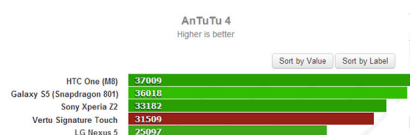

Автор:

18.05.14 15:33 -

Vertu уже вошел в лакшери сегмент Android со своим устройством Constellation - изысканный телефон со средними техническими характеристиками. Бдительная команда AnTuTu намекнула, что в скором времени мы увидим более занятную модель Vertu под кодовым названием Signature Touch (RM-980V).

Напомним, что линейка Signature сама по себе довольно старая (оригинал вышел в 2003) и задал моду на шикарный дизайн шеврона с широким выбором высококачественных телефонов. Vertu Signature Touch готов отказаться от своей фирменной клавиатуры и перейти к высококачественному сенсорному экрану.

Тест AnTuTu зарегистрировал наличие 1080p экрана, но к сожалению там ничего не сказано о размере экрана. Vertu Signature Touch также оснащен 13 МП камерой и вспомогательной 2 МП передней камерой, плюс 16 ГБ внутренней памяти.

Телефон работает на текущей версии Android 4.4.2 и мощном чипсете Snapdragon 800 с 2 ГБ ОЗУ. Конечно, эти характеристики далеки от мейстримовых флагманов, но все равно это довольно мощный скачок по сравнению с 2-ядерным процессором Snapdragon S4 Pro, которые питали устройства Constellation.

Также телефон показал неплохой результат теста, разместившись чуть ниже, чем Sony Xperia Z2, но выше чем Nexus 5.

Read more <http://androidone.ru/news/item/vertu-signature-touch-s-kharakteristikami-flagmana.html>